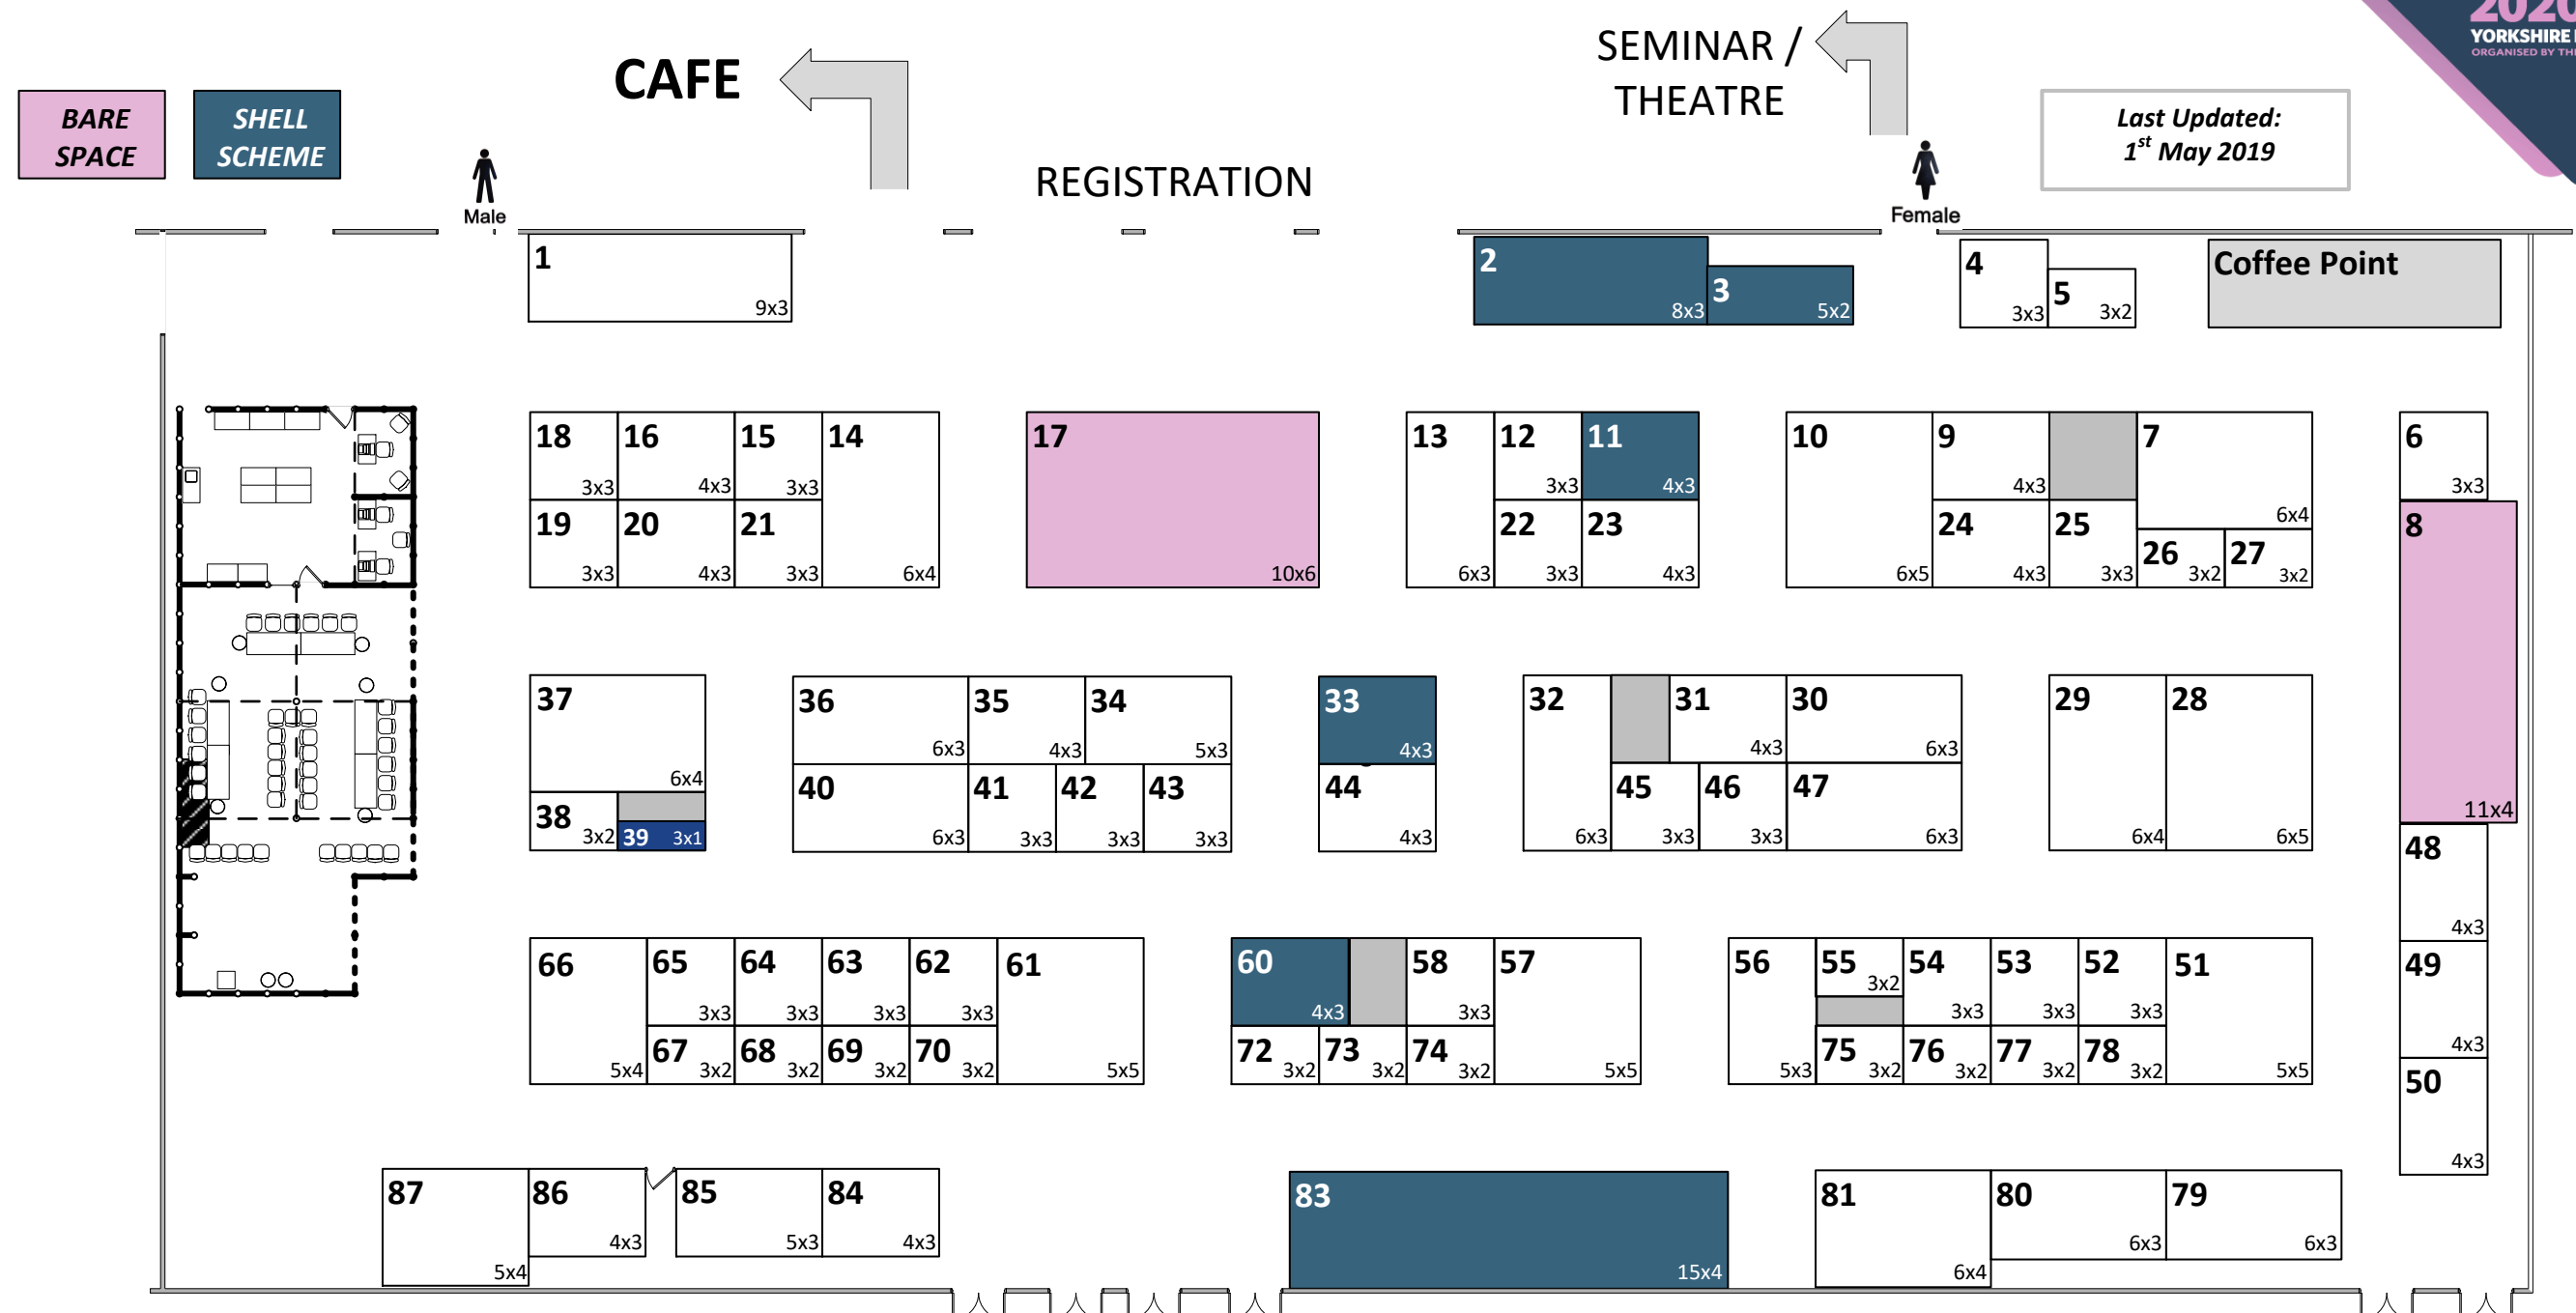

# Ice Cream and Artisan Food Show 2020

1		16		31		46		73		76	
2	ICE CREAM ALLIANCE	17	ANTONELLI	32		47		74		77	
3	ICA PALLET OF GOODS	18		33	MARCANTONIO	48		75		78	
4		19		34		49		61		79	
5		20		35		50		62		80	
6		21		36		51		63		81	
7		22		37		52		64		83	MACHINERY WORLD
8	WAFER LTD	23		38		53		65		84	
9		24		39	LINK P&P	54		66		85	
10		25		40		55		67		86	
11	GONZALO RIOS S.L.	26		41		56		68		87	
12		27		42		57		69		88	
13		28		43		58		70		89	
14		29		44		59		71		90	
15		30		45		60	CALL CATERLINK	72			